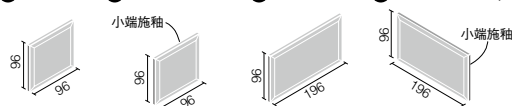

ID-210/DM-1M~DM-3M

壁：ID-100/DM-3 目地：MJS/KS-11K

BI【磁器質】 | 施釉

耐凍害

形状名	品番	目地共寸法(mm)	実寸法(mm)	厚さ(mm)	あたり枚数	入数・重量	標準価格
① 100mm角平	ID-100/DM-1...DM-3M	100×100	96×96	5.0+4.0	105枚/㎡	100枚/ケース・19kg	14,300円/㎡ [13,620円/ケース]
② 100mm角片面小端施釉	ID-1060/DM-1...DM-3M	—	96×96	5.0+4.0	10枚/m	100枚/ケース・19kg	1,800円/m [18,000円/ケース]
③ 200×100mm角平	ID-210/DM-1...DM-3M	200×100	196×96	5.0+4.0	53枚/㎡	50枚/ケース・20kg	14,300円/㎡ [13,490円/ケース]
④ 200×100mm角片面小端施釉(短辺)	ID-2160/DM-1(U)...DM-3M(U)	—	196×96	5.0+4.0	10枚/m	50枚/ケース・20kg	3,500円/m [17,500円/ケース]

形状図 ① ID-100 ② ID-1060 ③ ID-210 ④ ID-2160/**(U)

断面図

コーナー部の納まり

商品の留意点

- 接着剤張り専用商品です。
- 生産ロット単位、形状間、および1枚ごとなどに色合いが異なる場合があります。
- 色番DM-1~DM-3はブライト釉、色番DM-1M~DM-3Mはマット釉です。

推奨工法

[屋内壁・浴室壁]
全面接着剤張り工法(→P.829参照)

施工上のご注意