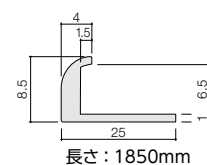

タイル：BI[磁器質] | 施釉 目地：シリコン樹脂(600×300mm(1シート))

形状名	品番	目地共寸法(mm)	実寸法(mm)	厚(mm)	あたり枚数	入数・重量	標準価格
① 600×300mm(1シート)	SMTS-630/YB-2H...YB-32	600×300	600×300	6.0	5.6シート/㎡	1シート/ケース・2.7kg	9,800円/ケース [9,800円/ケース]
② 600×300mm(1シート)	SMTS-630/MUS-1...MUS-7	600×300	600×300	7.0	5.6シート/㎡	1シート/ケース・2.5kg	9,800円/ケース [9,800円/ケース]
③ 600×300mm(1シート)	SMTS-630/KLG-2...KLG-13	600×300	600×300	6.0	5.6シート/㎡	1シート/ケース・2.6kg	9,800円/ケース [9,800円/ケース]
④ 600×300mm(1シート)	SMTS-630/NY-1H...NY-33	600×300	600×300	6.0	5.6シート/㎡	1シート/ケース・2.6kg	9,800円/ケース [9,800円/ケース]
⑤ 600×300mm(1シート)	SMTS-630/SPK-1...SPK-5	600×300	600×300	6.0	5.6シート/㎡	1シート/ケース・2.6kg	9,800円/ケース [9,800円/ケース]
⑥ 600×300mm(1シート)	SMTS-630/BYA-1...BYA-4	600×300	600×300	7.0	5.6シート/㎡	1シート/ケース・3kg	9,800円/ケース [9,800円/ケース]
⑦ 専用接着剤	SMB-B/W	—	333mlカートリッジ	—	0.5本/シート	1本/ケース・0.5kg	2,000円/本 [2,000円/本]
⑧ 専用見切り材	SM-1850J/W-7	—	1850×7J	1.0	—	1本/ケース・0.7kg	4,200円/ケース [4,200円/ケース]

① ② ③ ④ ⑤ ⑥ SMTS-630 ⑦ SMB-B

専用接着剤(コーキング兼用)

材質：シリコン樹脂

スマートモザイクシート
1シートの接着に0.5本
分使用します。

⑧ SM-1850J

専用見切り材

材質：アルミ 色：白

専用見切り材の断面図

長さ：1850mm

商品の留意点

- 本商品は屋内壁用です。ただしキッチンコンロバック、カウンタートップなどの水平面には使用できません。
- 本商品は0.5㎡程度の小面積をタイル仕上げにする場合にお薦めです。
- スマートモザイクシート間およびカウンターなど他部材との取り付け部は専用接着剤を使用してコーキングで納めてください。
- シート間を突きつけにしないでください。温度変化により隙間が空くことがあります。
- スマートモザイクシートの端部が露出する場合は見切り材の使用をお薦めします。
- スマートモザイクシート間およびその周囲はコーキングで納めます。スマートモザイクシート本体の目地とコーキングでは仕上がりが若干異なります。